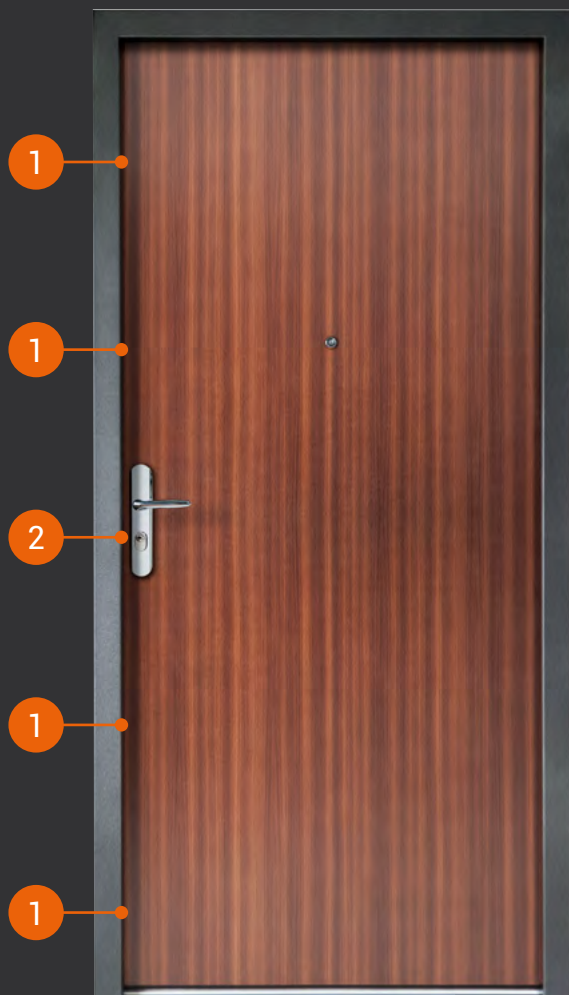

Les plus du pack "ORIGINAL" + Haute sécurité + Qualité/prix + Performances anti-feu

Serrure anti-effraction 5 points certifiée A2P*
avec 5 pènes rectangulaires renforcés + délateur anti-effraction bloquant la serrure lors d'une tentative d'extraction du cylindre