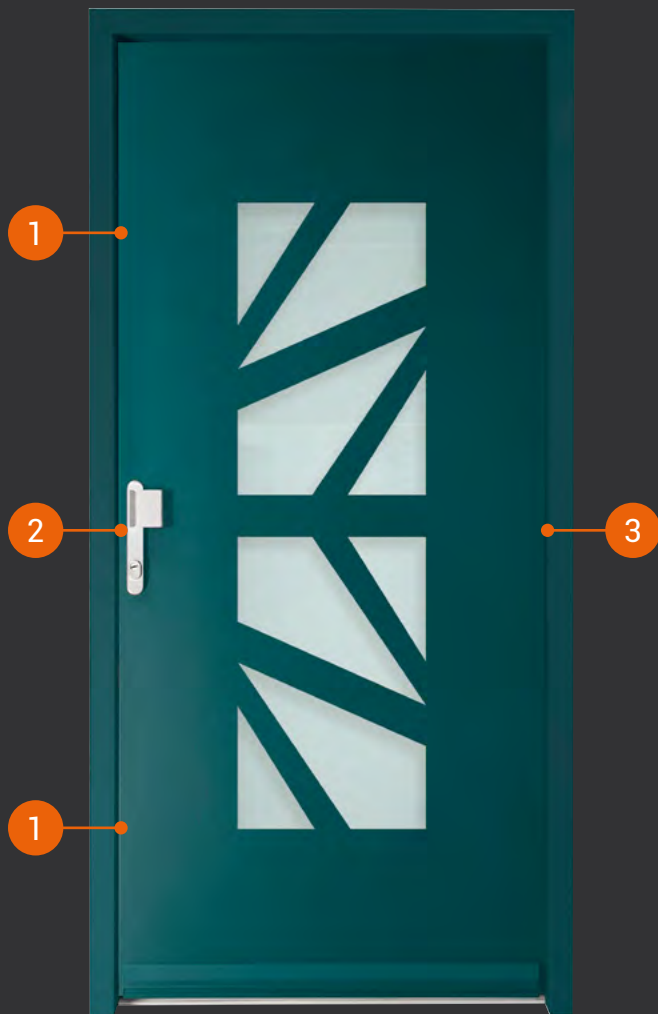

Cylindre **TARA56** haute sécurité livré avec 5 clés et carte de propriété

Retrouvez les accessoires compatibles avec le pack "Sécurité" p. 44 - 45

MOTORISÉ

Pavillonnaire

-32dB

P+ 0.22 m³/h/m²

1,1W/m²K

Les plus du pack " **MOTORISÉ** " + Pratique + Accessibilité pour personnes à mobilités réduites + Panneau extérieur renforcé

Serrure électrique **FURH 3 points** dont 2 pènes à crochets, livrée avec 1 télécommande

Ensemble aile de tirage extérieure et béquille intérieure **Angers** (finition Argent ou Champagne)

Cylindre **TARAS6** haute sécurité à bouton livré avec 5 clés et carte de propriété