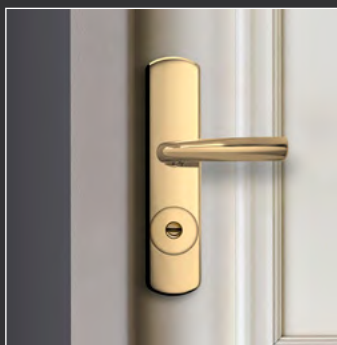

Serrure anti-effraction 5 points certifiée A2P* avec 5 pènes rectangulaires renforcés + délateur anti-effraction bloquant la serrure lors d'une tentative d'extraction du cylindre

Ensemble double béquillage **Roma** (Finition Chrome ou Laiton) avec nez de protection