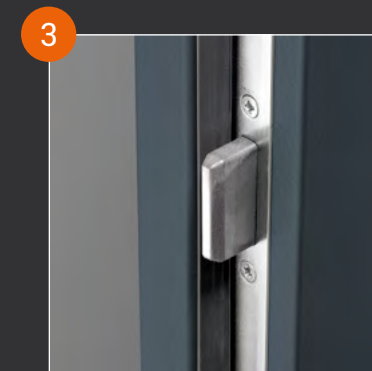

Ensemble double béquillage Angers (disponible en finition Argent ou Champagne)

Cylindre TARA56 haute sécurité livré avec 5 clés et carte de propriété

Retrouvez les accessoires compatibles avec le pack "Bord de mer" p. 44 - 45