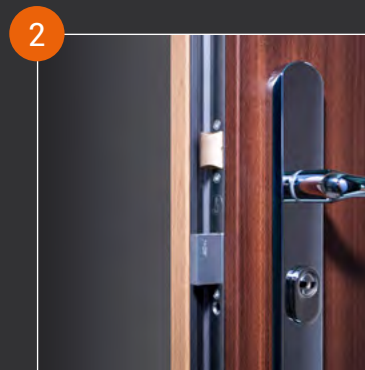

Cylindre TARA56 haute sécurité livré avec 5 clés et carte de propriété

Ensemble double béquillage Venezia (Finition Chrome ou Laiton) avec nez de protection

Béquillage Venezia intérieur (Finition Chrome ou Laiton)