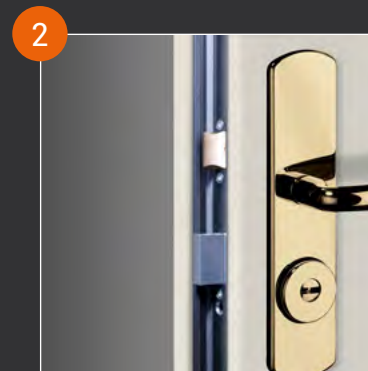

Serrure anti-effraction 5 points certifiée A2P*
avec 5 pènes rectangulaires renforcés + délateur anti-effraction bloquant la serrure lors d'une tentative d'extraction du cylindre