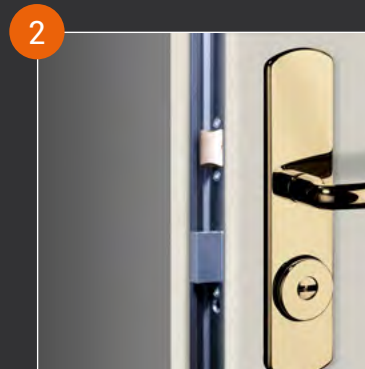

Serrure anti-effraction 5 points certifiée A2P* avec 5 pènes rectangulaires renforcés + délateur anti-effraction bloquant la serrure lors d'une tentative d'extraction du cylindre

Ensemble double béquillage **Roma** (Finition Chrome ou Laiton) avec nez de protection