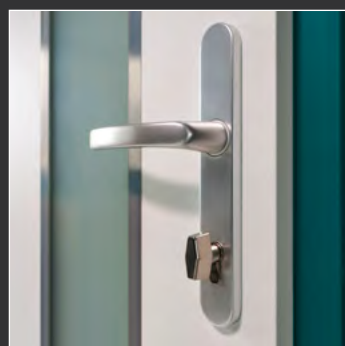

Serrure électrique **FURH 3 points** dont 2 pènes à crochets, livrée avec 1 télécommande

Ensemble aile de tirage extérieure et béquille intérieure **Angers** (finition Argent ou Champagne)

Cylindre **TARAS6** haute sécurité à bouton livré avec 5 clés et carte de propriété