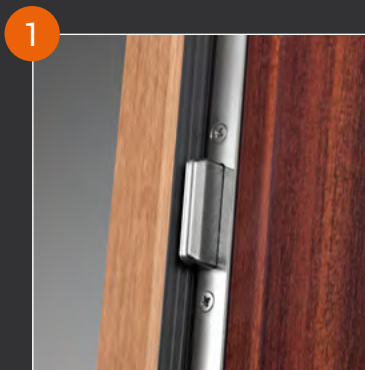

Les plus du pack "ORIGINAL" + Haute sécurité + Qualité/prix + Performances anti-feu

Serrure anti-effraction 5 points certifiée A2P*
avec 5 pènes rectangulaires renforcés + délateur anti-effraction bloquant la serrure lors d'une tentative d'extraction du cylindre