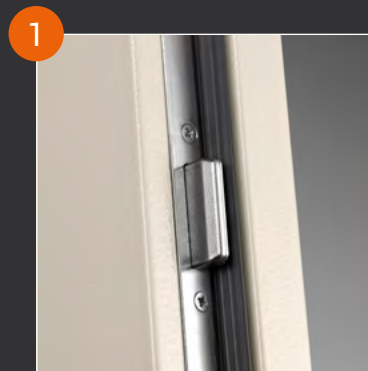

Les plus du pack "SÉCURITÉ" + Très haute sécurité + Certification A2P BP1 + Performances anti-feu + Délateur anti-effraction

Serrure anti-effraction 5 points certifiée A2P*
avec 5 pènes rectangulaires renforcés + délateur anti-effraction bloquant la serrure lors d'une tentative d'extraction du cylindre