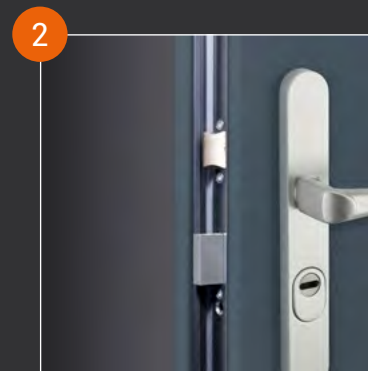

Serrure anti-effraction 5 points certifiée A2P* avec 5 pènes rectangulaires renforcés + délateur anti-effraction bloquant la serrure lors d'une tentative d'extraction du cylindre