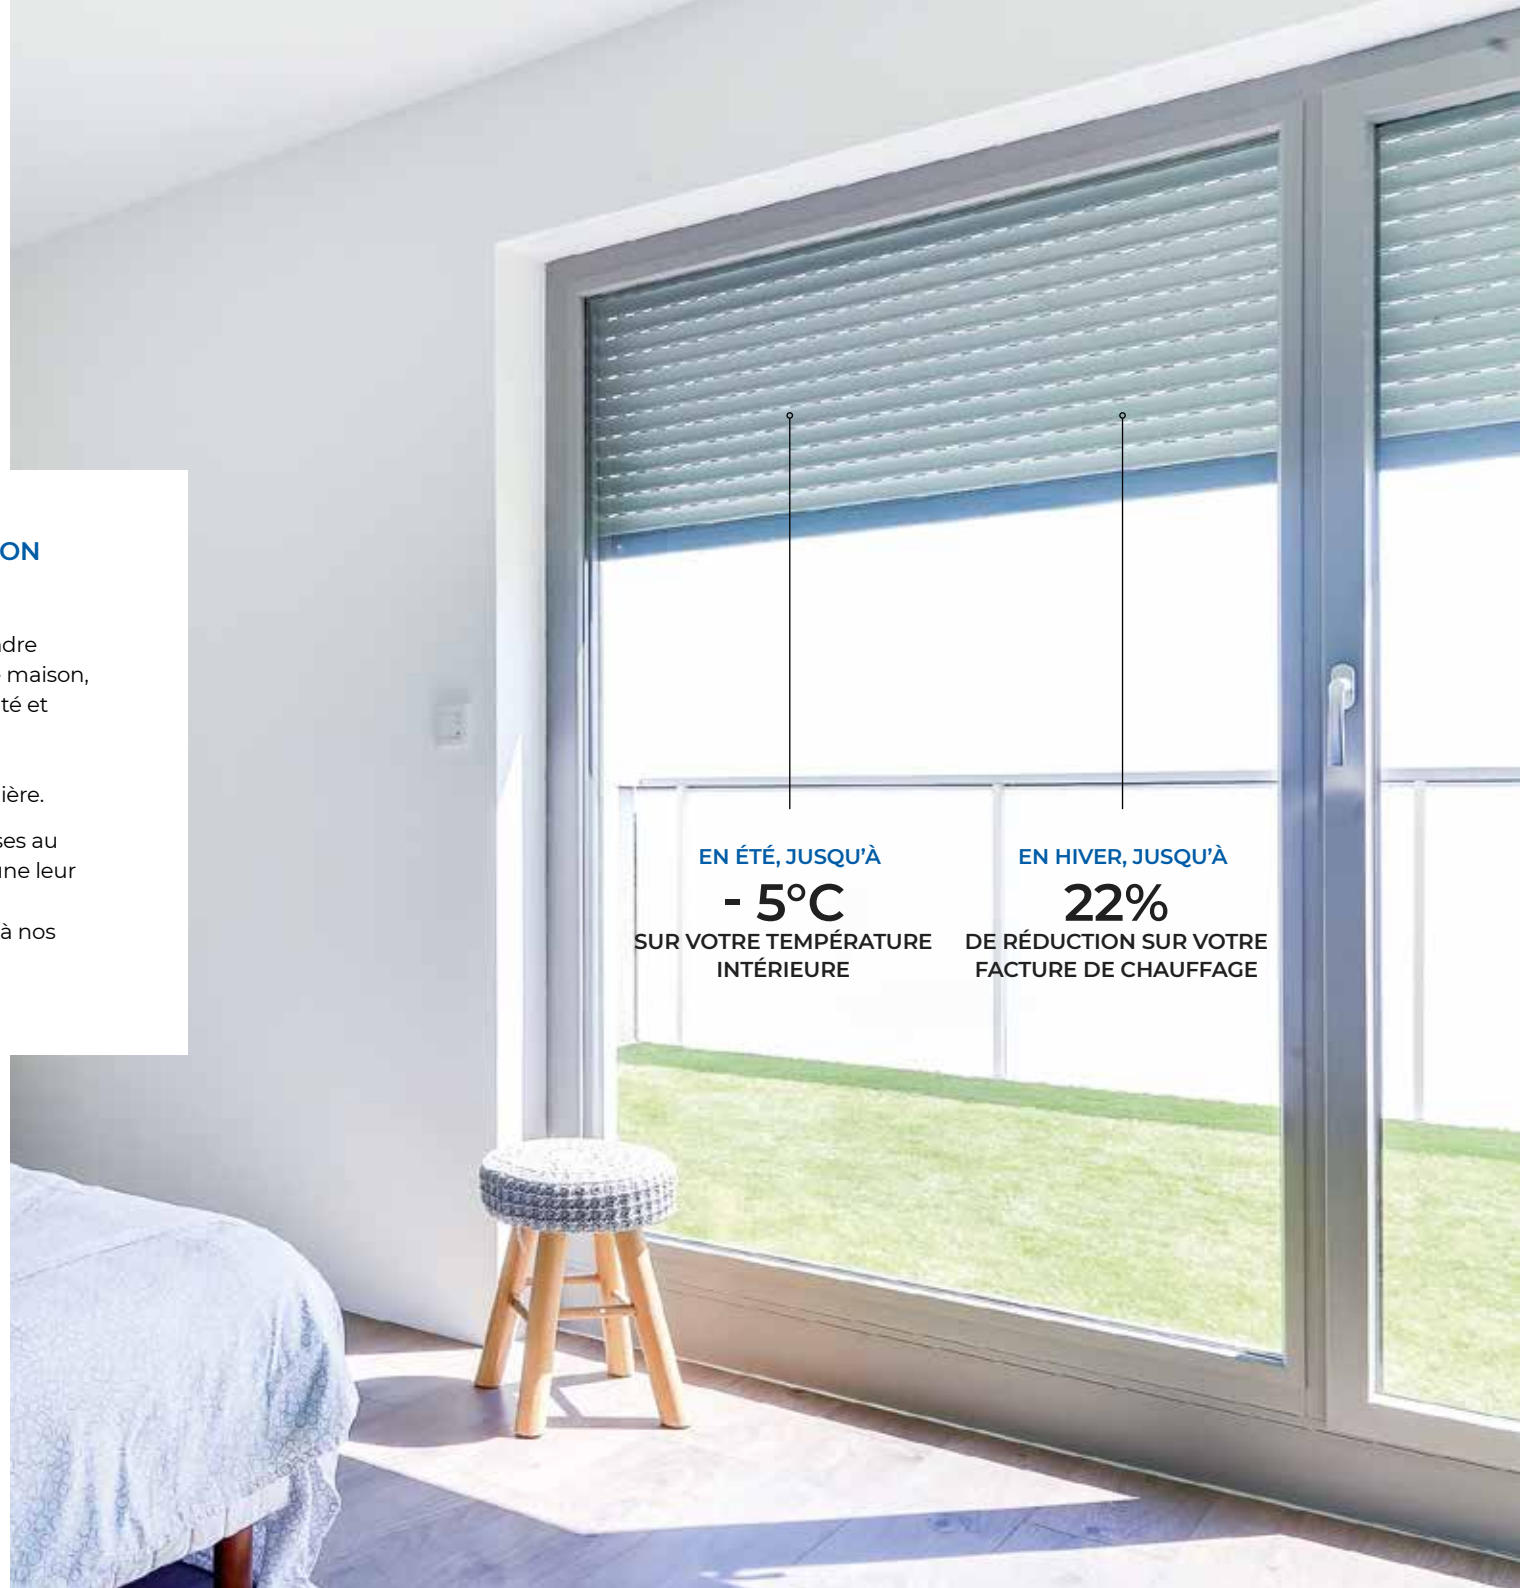

SO perfect

FAITES DE VOTRE MAISON UN COCON BIEN PROTÉGÉ !

Les volets Soprofen sont pensés pour se fondre soigneusement dans l'architecture de votre maison, pour créer une harmonie parfaite entre utilité et esthétique, tout en vous assurant sécurité, robustesse, économies d'énergie, réduction des nuisances sonores et maîtrise de la lumière.

Chaque volet comprend 30 à 40 pièces, mises au point et brevetées en interne, qui ont chacune leur importance.

L'AXIS 50, un axe d'enroulement spécifique à nos volets, en est la pièce maîtresse.

EN ÉTÉ, JUSQU'À
- 5°C
SUR VOTRE TEMPÉRATURE
INTÉRIEURE

EN HIVER, JUSQU'À
22%
DE RÉDUCTION SUR VOTRE
FACTURE DE CHAUFFAGE