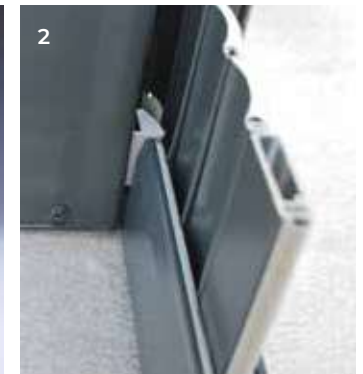

CLAIR DE JOUR MAXIMISÉ

PLUS DE CLARTÉ, MÊME POUR DE GRANDES BAIES

Sommeil, humeur, mémoire, immunité... la lumière joue un rôle capital sur la santé ! Les volets Soprofen vous permettent de laisser entrer chez vous tout le clair de jour disponible à l'extérieur, pour un bien-être optimisé tout au long de l'année.

+ ULTRA COMPACT

Un coffre de seulement 13,5 cm pour une baie de 1m60 de haut (et 16,5 cm jusqu'à 2m40). **Et jusqu'à 3m de largeur !**

1/ ENCOMBREMENT MINIMAL, CLARTÉ MAXIMALE

Le tablier s'enroule parfaitement autour de l'axe, **sans perte d'espace**. Le coffre, très compact et discret, **n'obstrue presque pas vos fenêtres et baies vitrées**.

2/ PLUS DE LUMIÈRE, C'EST BON POUR LE MORAL

La lame finale ne dépasse pas du coffre grâce aux nouvelles butées et tulipes et offre ainsi plus de lumière, tout en conservant un démontage facile.

AVANTAGES

DIMENSIONS

- Largeur maxi **3 m**
- Hauteur maxi **3,5 m**
- Taille de coffre **13,5, 16,5 et 20,5 cm**

Existe en version maxi PACO pour les grandes dimensions