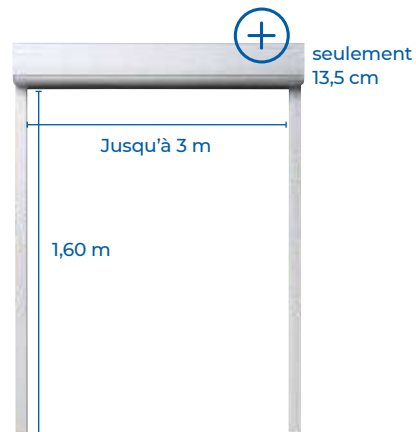

CLAIR DE JOUR MAXIMISÉ

PLUS DE CLARTÉ, MÊME POUR DE GRANDES BAIES

Sommeil, humeur, mémoire, immunité... la lumière joue un rôle capital sur la santé ! Les volets Soprofen vous permettent de laisser entrer chez vous tout le clair de jour disponible à l'extérieur, pour un bien-être optimisé tout au long de l'année.

+ ULTRA COMPACT

Un coffre de seulement 13,5 cm pour une baie de 1m60 de haut (et 16,5 cm jusqu'à 2m40). **Et jusqu'à 3m de largeur !**

1/ ENCOMBREMENT MINIMAL, CLARTÉ MAXIMALE

Le tablier s'enroule parfaitement autour de l'axe, **sans perte d'espace**. Le coffre, très compact et discret, **n'obstrue presque pas vos fenêtres et baies vitrées**.

2/ PLUS DE LUMIÈRE, C'EST BON POUR LE MORAL

La lame finale ne dépasse pas du coffre grâce aux nouvelles butées et tulipes et offre ainsi plus de lumière, tout en conservant un démontage facile.

AVANTAGES

DIMENSIONS

- Largeur maxi **3 m**
- Hauteur maxi **3,5 m**
- Taille de coffre **13,5, 16,5 et 20,5 cm**

Existe en version maxi PACO pour les grandes dimensions