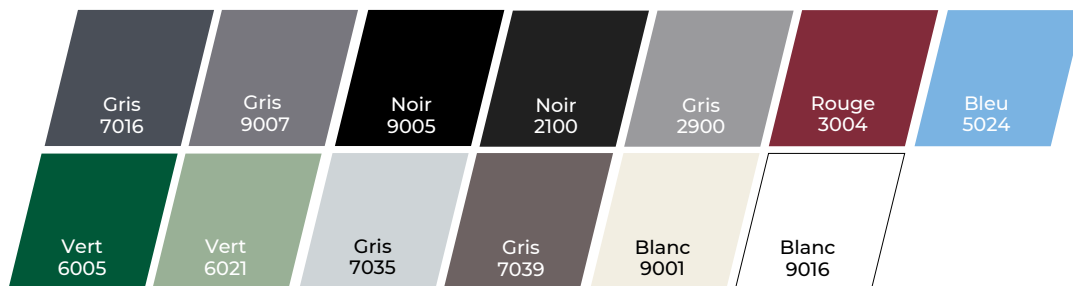

Aspect structuré-mat

Aspect structuré-mat / Aspect lisse-satiné / Aspect lisse-mat

PRATIQUE : COMBINAISONS DE COLORIS

Encadrement et tablier

* Selon offre et tarif en vigueur

VOLETS ROULANTS

EXTÉRIEURS

OPTEZ POUR LE LAQUAGE HAUTE RÉSISTANCE, ANTI-CORROSION