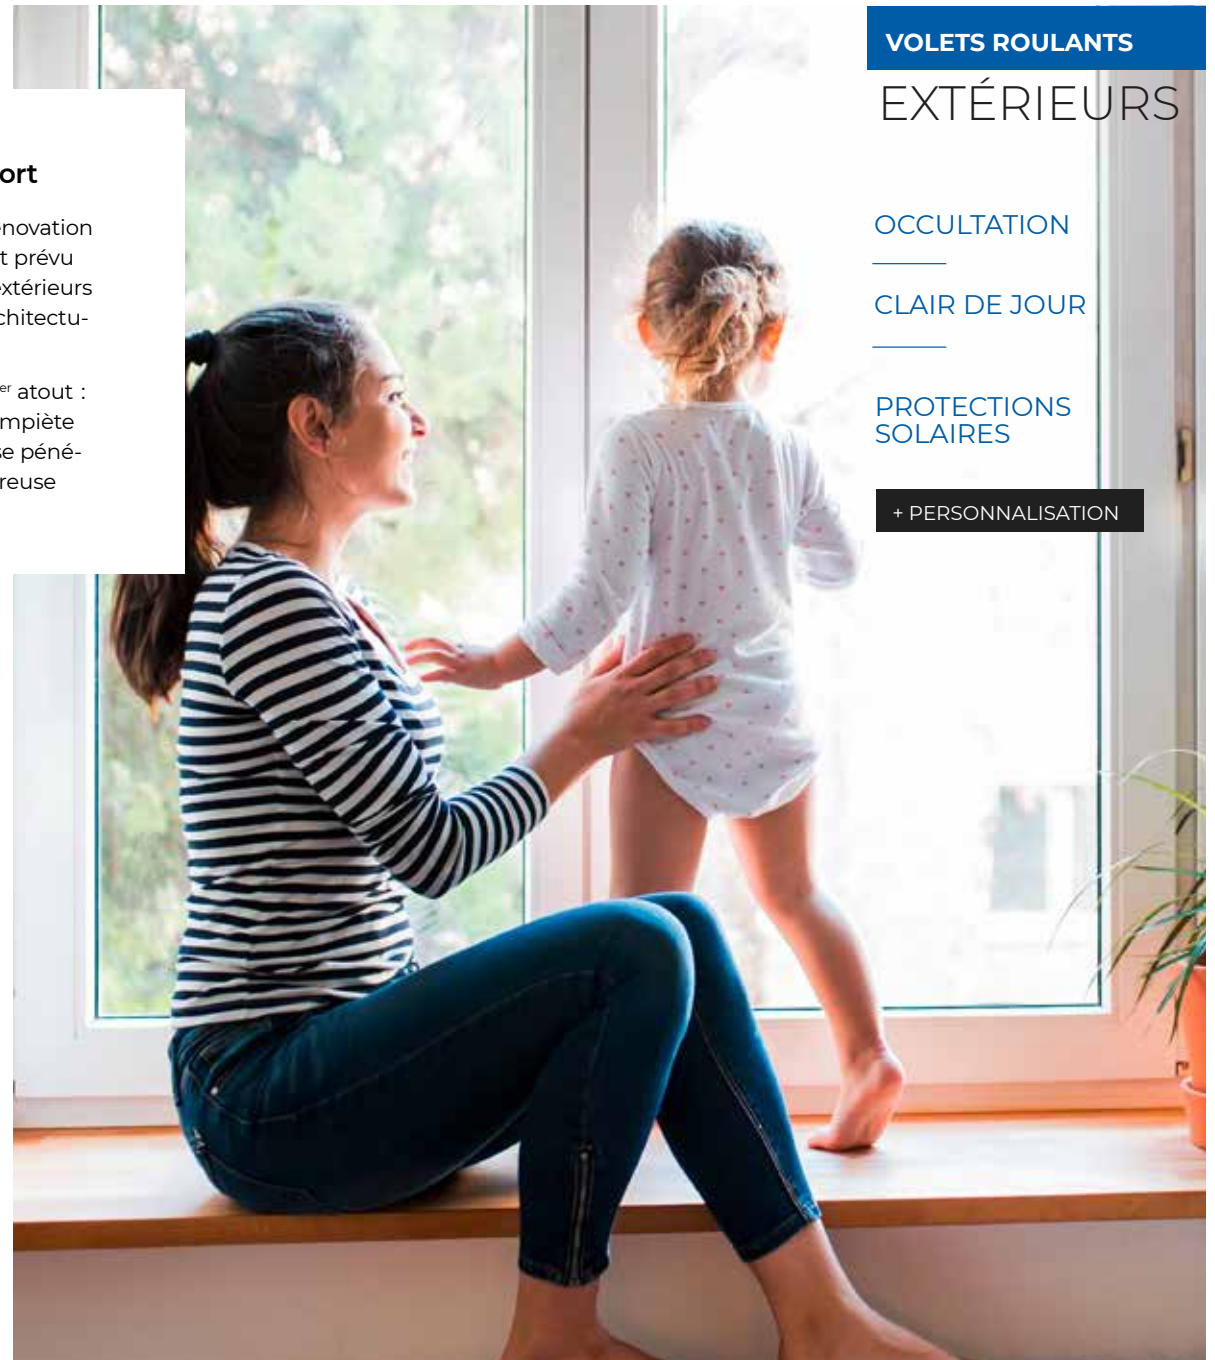

VOLETS ROULANTS
EXTÉRIEURS

OCCULTATION

CLAIR DE JOUR

PROTECTIONS
SOLAIRES

+ PERSONNALISATION

Les garants de votre confort

Particulièrement appréciés en rénovation quand aucun emplacement n'est prévu pour un volet roulant, les volets extérieurs ajoutent aussi une dimension architecturale design à vos façades.

Leur grande compacité est leur 1er atout : discret de l'extérieur, le coffre n'empiète presque pas sur le vitrage et laisse pénétrer la lumière et la chaleur généreuse du soleil.