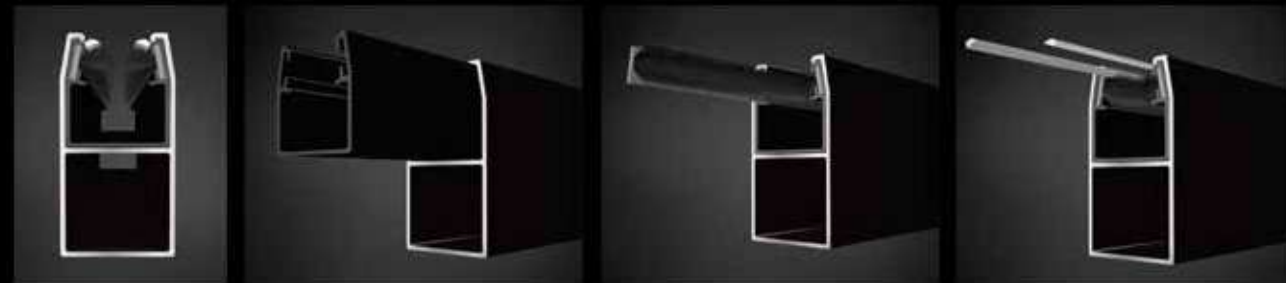

UNE ISOLATION THERMIQUE RENFORCÉE

Un véritable gain en terme de confort thermique : jusqu'à 12% supplémentaires.

AVANTAGES

Dans la coulisse : joint brosse, profilé d'insertion de coloris noir, brosses noires obscurcissantes, joints en TPE