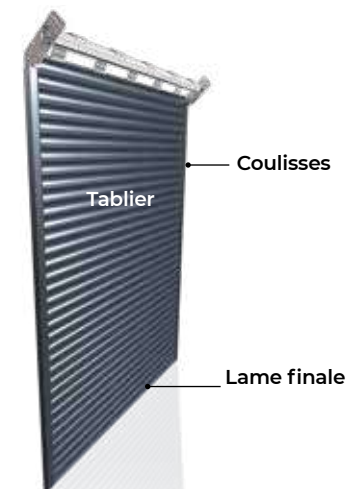

Aspect lisse-satiné

Aspect lisse-satiné ou structuré-mat

Aspect structuré-mat / Aspect lisse-satiné / Aspect lisse-mat

* Selon offre et tarif en vigueur

VOLETS ROULANTS

TRADI

Exprimez votre personnalité !

Associez selon vos envies les couleurs des coulisses / lame finale et lames du tablier, pour créer un volet à votre goût.