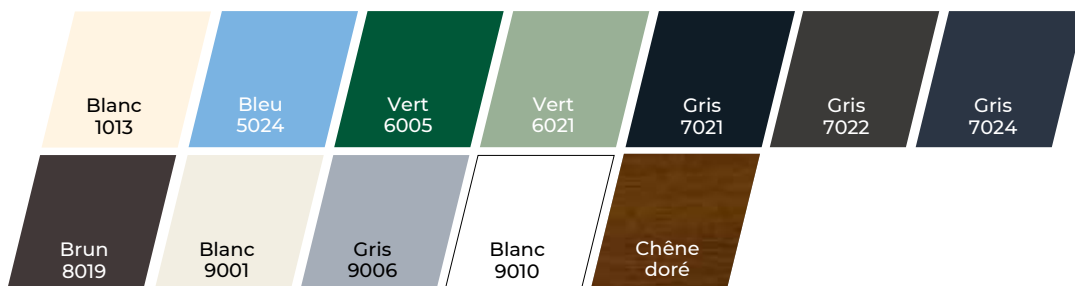

Aspect lisse-satiné ou structuré-mat